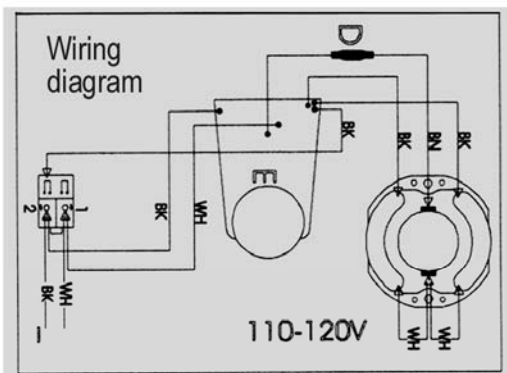

THOMAS MACHINERY LTD
 41 GRANGE ST.,
 GUELPH, ON
 N1E 2T8, CANADA
 PH. 519-824-2315
 FAX 519-824-9691
 www.thomach.ca

Typ TKF 700-2	Material-No. 30°	Material-No. 37,5°	Material-No. 45°
USA 115V 50/60Hz	977706	977707	977708