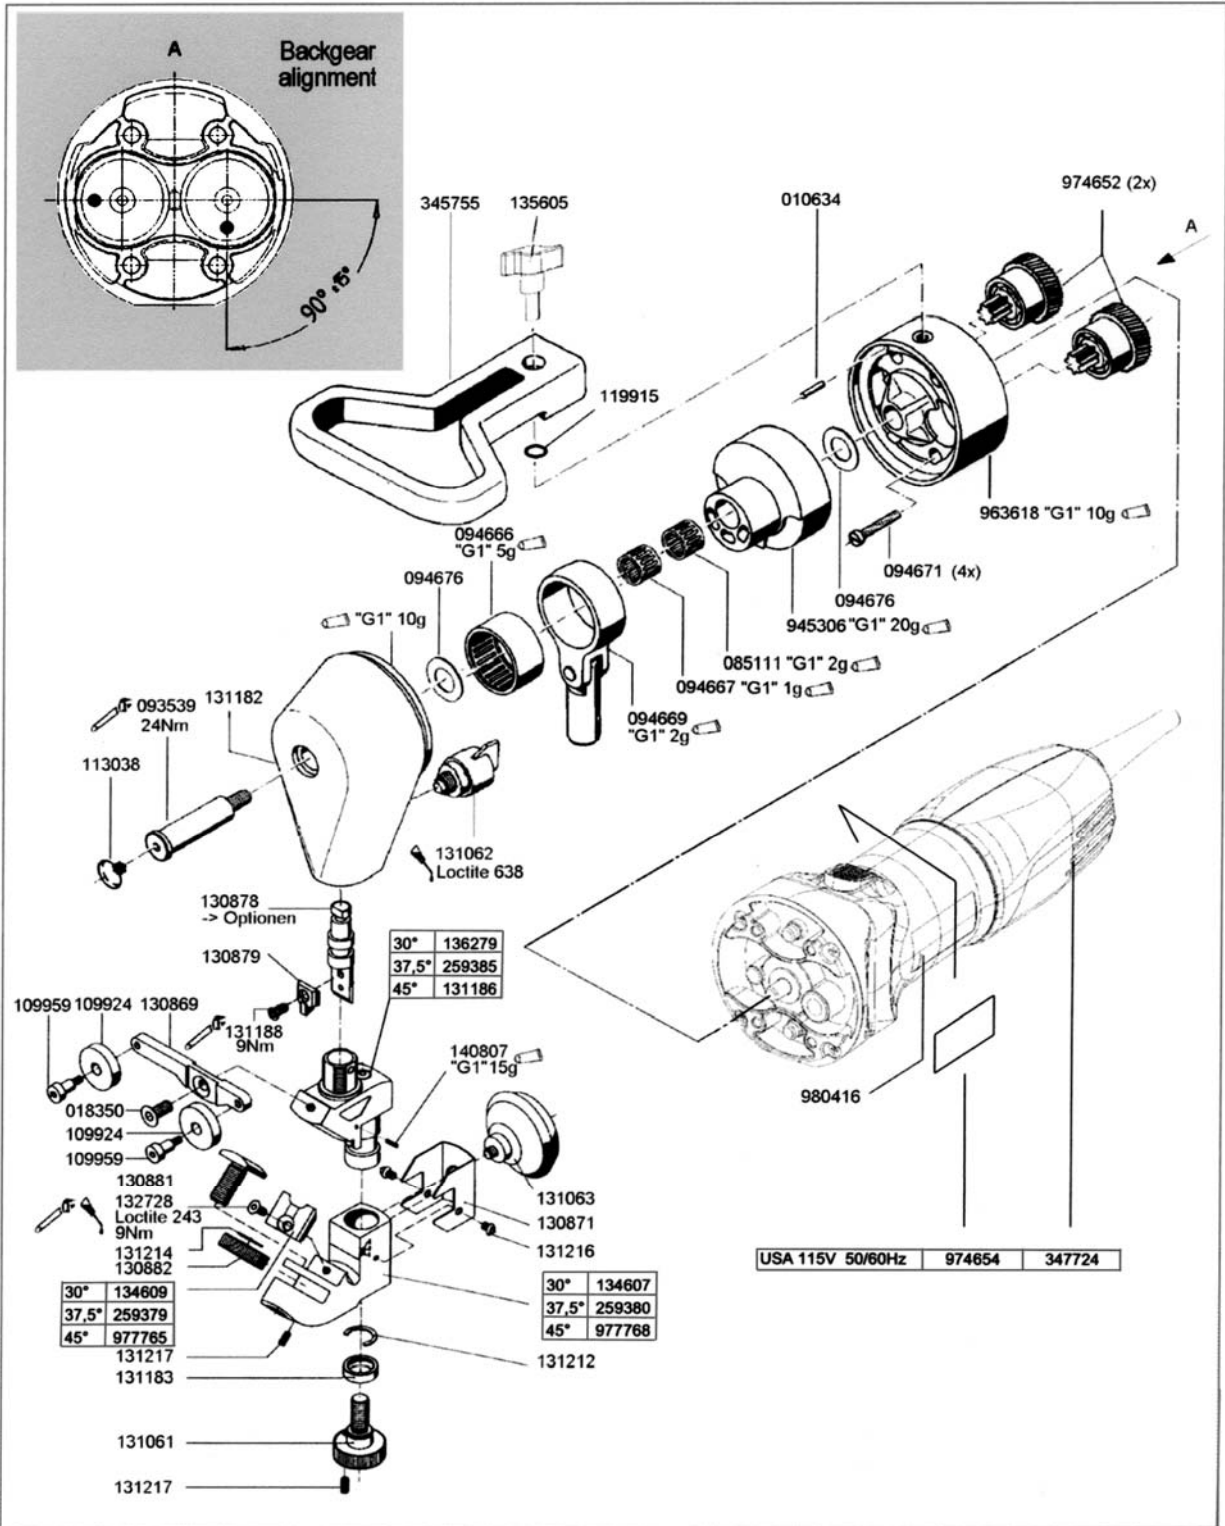

THOMAS MACHINERY LTD
 41 GRANGE ST.,
 GUELPH, ON
 N1E 2T8, CANADA
 PH. 519-824-2315
 FAX 519-824-9691
 www.thomach.ca

Typ TKF 700-2	Material-No. 30°	Material-No. 37,5°	Material-No. 45°
USA 115V 50/60Hz	977706	977707	977708

TKF 700-2

Motor Assembly

Motor Typ 2	Material-No.
1400W 120V 50/60Hz USA	347724