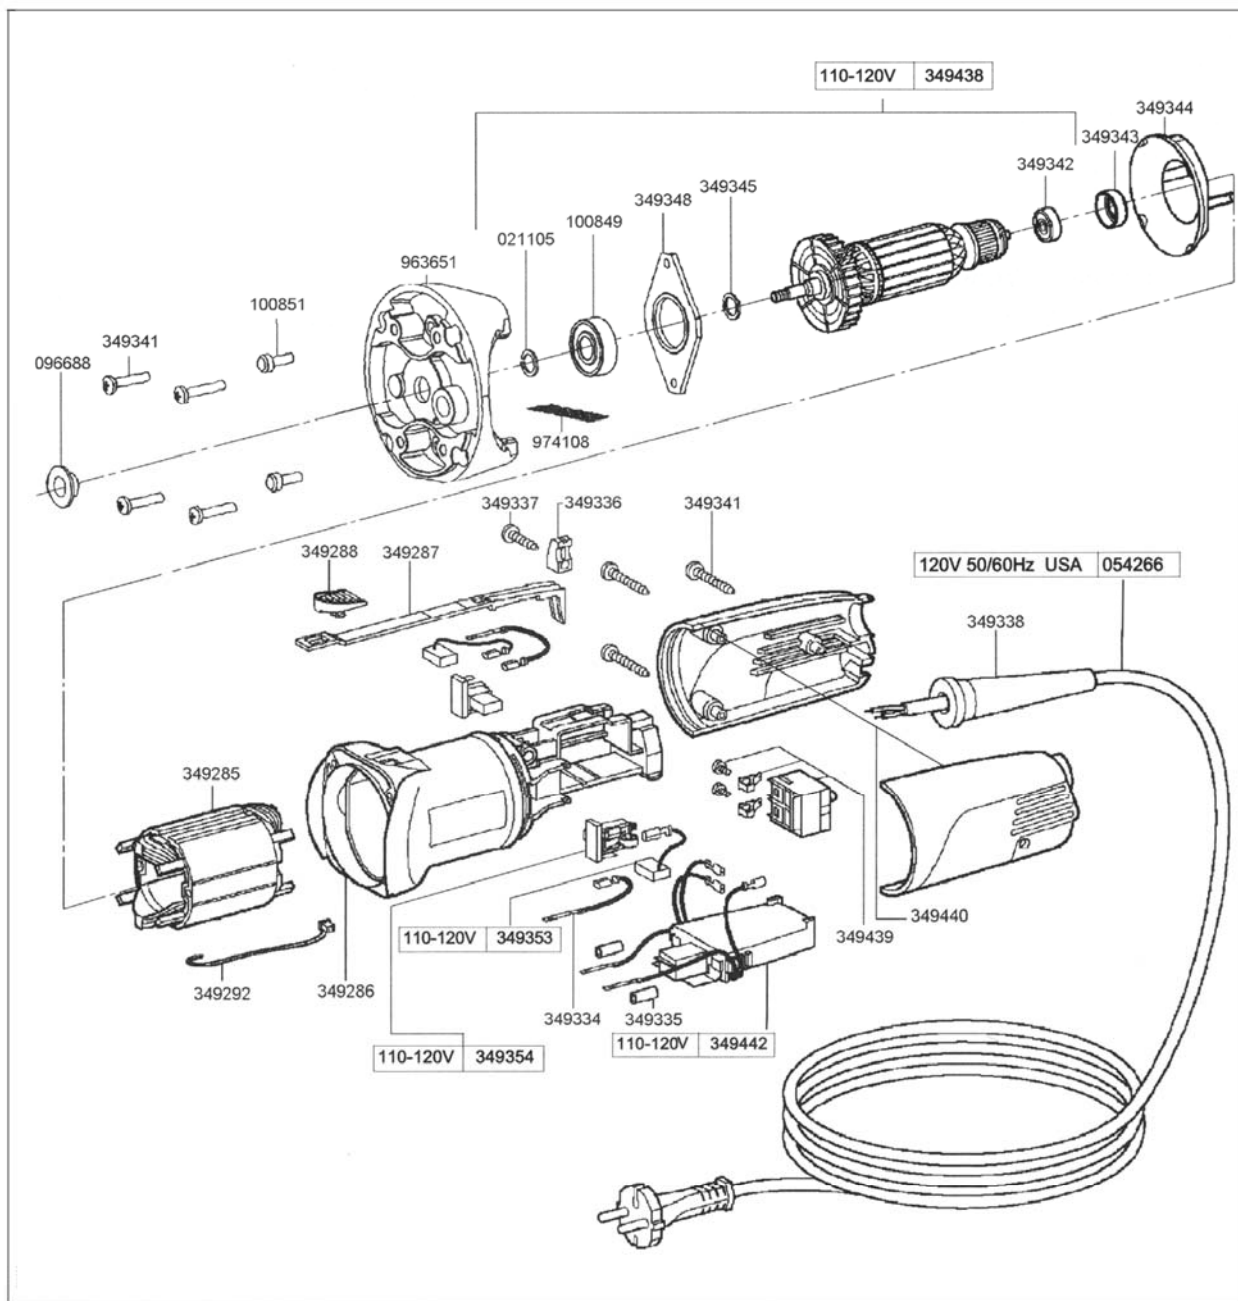

THOMAS MACHINERY LTD
 41 GRANGE ST.,
 GUELPH, ON
 N1E 2T8, CANADA
 PH. 519-824-2315
 FAX 519-824-9691
 www.thomach.ca

Typ TKF 700-2	Material-No. 30°	Material-No. 37,5°	Material-No. 45°
USA 115V 50/60Hz	977706	977707	977708

TKF 700-2

Motor Assembly

Motor Typ 2	Material-No.
1400W 120V 50/60Hz USA	347724