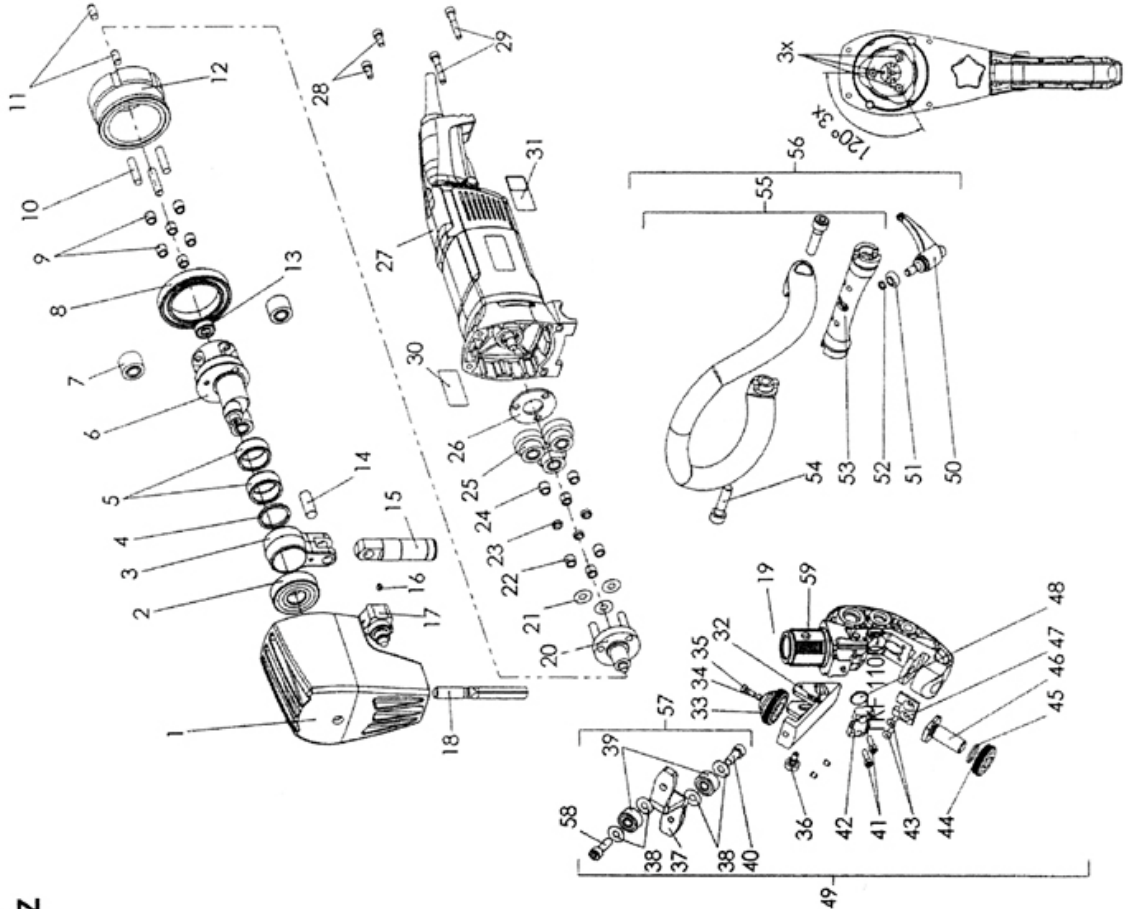

# TKF 1100-0 USA 120 V. 50/60 Hz

30°	37.5°	45°
1305353	1305352	1305348

## Gearhead Parts List & Breakdown

ITEM	PART NO.	SPARE PART	QTY
1	1264031		
2	0103736		
3	1264015		
4	0004810		
5	0027219		
6	1264061		
7	1262445		
8	0359084		
9	0359085		
10	1264062		
11	0360047		
12	1262243		
13	0027669		
14	1264016		
15	1297418		
16	0029298		
17	1264069		
18	0088503		
19	0098287		
20	1275613		
21	0119584		
22	0359085		
23	1264079		
24	0359065		
25	1262447		
26	1264066		
27	1264444	USA 120V 50/60Hz	
28	0014745		
29	0014796		
30	1304081	USA 120V 50/60Hz	
31	1285591	USA 120V 50/60Hz	
32	1299025	45°	
33	1299026	37.5°	
34	1299027	30°	
35	1297415		
36	1297416		
37	0116025		
38	1301439		
39	1288852		
40	0119584		
41	0131324		
42	0145888		
43	0116028		
44	1297406		
45	0018155		
46	1297358		
47	0131214		
48	0130881		
49	1297327		
50	1297370		
51	1299043	45°	
52	1299042	37.5°	
53	1299041	30°	
54	1282832		
55	1283088		
56	0119915		
57	1282962		
58	0015806		
59	1291994		
60	1279590		
61	1299028		
62	0345405		
63	1299013	45°	
64	1299024	37.5°	
65	1299023	30°	

# TKF 1100-0 USA 120 V. 50/60 Hz

## Motor Parts List & Breakdown

ITEM	ORDER NO.	SPARE PART	DIN	QTY
501	0360148			
502	0360151	ST4,8x45	DIN7981	
503	1271804			
504	1264445			
505	0360145			
506	0360149			
508	0360142			
509	0360185			
510	0360143			
511	0360176	110-120V		
512	0360144			
513	0360136			
514	0360135			
515	0360186	110-120V		
516	0360141			
517	0360139	ST4,2x9,5	DIN7981	
518	0360183	110-120V		
519	0360179	110-120V		
520	0360146	Kpl.		
521	0349337	ST4,2x19	DIN7981	
522	0083070	GB ST4,2x25	ISO7049	
523	0360137			
524	0349338			
525	0033235	USA 120V 50/60Hz		
526	0360177	120V 50/60Hz		
528	0360147			
530	0360181			
531	0349336			